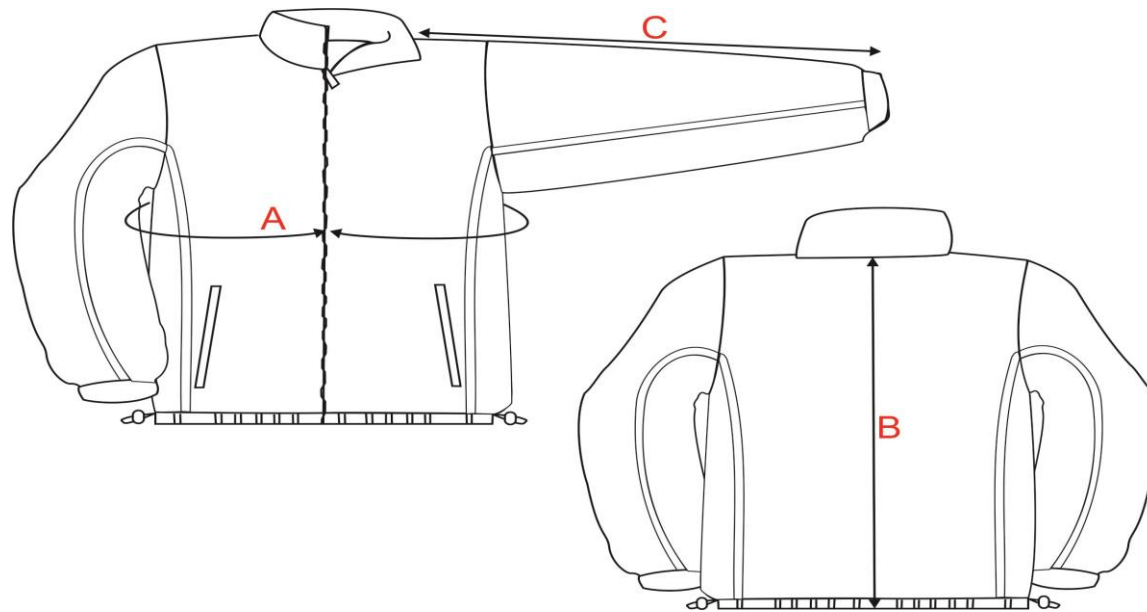

Men Tracksuit Top

Specification:

03/F

Code:

F03,F08,F09,
F20,F24,F22

	3/4	5/6	7/8	9/10	11/12	13/14	XS	S	M	L	XL	2XL	3XL	4XL
A	78	83	88	93	98	103	107	111	119	127	135	143	151	159
B	45	49,5	54	58,5	63	67,5	72	73	75	77	79	81	83	85
C	52,5	57	61	66	70,5	75	79	80	82	84	86	88	90	92